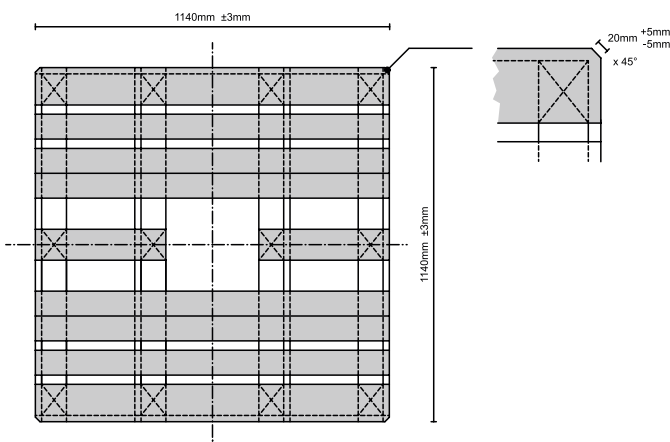

Daten

Länge: 1.300 mm
Breite: 1.100 mm
Höhe: 156 mm

IPPC Zeichen, Länder-Code, Registrierungsnummer der zuständigen Pflanzenschutzbehörde, hitzebehandelt (Heat Treatment) auf dem linken Eckklotz.

CP8
095-8-01

CP-Typenbezeichnung (Lizenznummer-Jahr-Monat) auf dem Mittelklotz

Handling

4-seitige Befahrbarkeit und eine hohe Qualität ermöglichen eine effektive Handhabung bei Produktion, Lagerung und Transport in der gesamten Supply Chain. Kompatibel mit allen (gängigen) Standardladungsträgern, Flurförderzeugen und Lagersystemen. Verwendung: Als Containerpalette, als Spezialpalette für Großbehälter mit Bodenauslauf.

Draufsicht

1.140 mm Seite

1.140 mm Seite