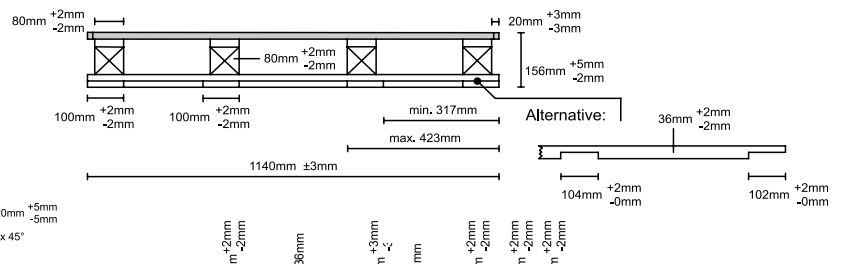

Daten

Länge: 1.300 mm
Breite: 1.100 mm
Höhe: 156 mm

IPPC Zeichen, Länder-Code, Registrierungsnummer der zuständigen Pflanzenschutzbehörde, hitzebehandelt (Heat Treatment) auf dem linken Eckklotz.

CP8
095-8-01

CP-Typenbezeichnung (Lizenznummer-Jahr-Monat) auf dem Mittelklotz

Handling

4-seitige Befahrbarkeit und eine hohe Qualität ermöglichen eine effektive Handhabung bei Produktion, Lagerung und Transport in der gesamten Supply Chain. Kompatibel mit allen (gängigen) Standardladungsträgern, Flurförderzeugen und Lagersystemen. Verwendung: Als Containerpalette, als Spezialpalette für Großbehälter mit Bodenauslauf.

Draufsicht

1.140 mm Seite

1.140 mm Seite