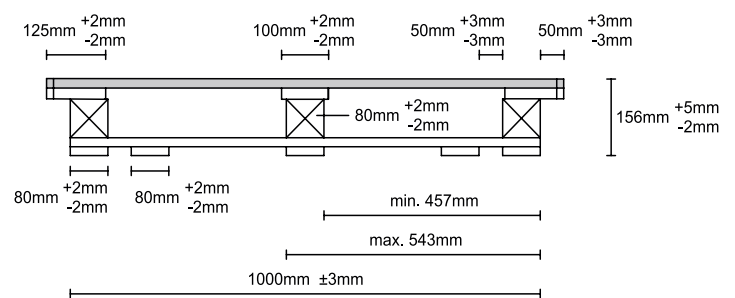

Daten

Länge: 1.300 mm
Breite: 1.100 mm
Höhe: 156 mm

IPPC Zeichen, Länder-Code, Registrierungsnummer der zuständigen Pflanzenschutzbehörde, hitzebehandelt (Heat Treatment) auf dem linken Eckklotz.

CP7
095-8-01

CP-Typenbezeichnung (Lizenznummer-Jahr-Monat) auf dem Mittelklotz

Handling

4-seitige Befahrbarkeit und eine hohe Qualität ermöglichen eine effektive Handhabung bei Produktion, Lagerung und Transport in der gesamten Supply Chain. Kompatibel mit allen (gängigen) Standardladungsträgern, Flurförderzeugen und Lagersystemen. Verwendung: Hauptsächlich für Sackware mit Schüttgütern.

Draufsicht

1.100 mm Seite

1.300 mm Seite