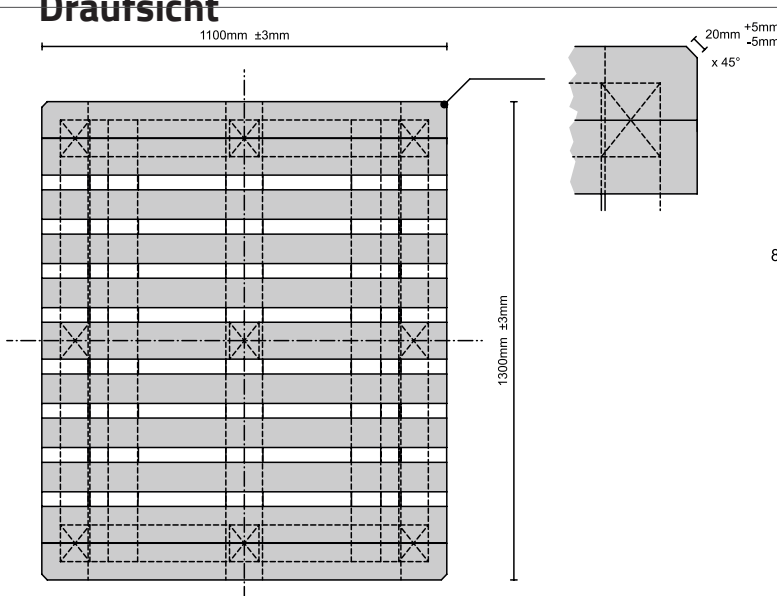

Daten

Länge: 1.300 mm
Breite: 1.100 mm
Höhe: 156 mm

IPPC Zeichen, Länder-Code, Registrierungsnummer der zuständigen Pflanzenschutzbehörde, hitzebehandelt (Heat Treatment) auf dem linken Eckklotz.

CP7
095-8-01

CP-Typenbezeichnung (Lizenznummer-Jahr-Monat) auf dem Mittelklotz

Handling

4-seitige Befahrbarkeit und eine hohe Qualität ermöglichen eine effektive Handhabung bei Produktion, Lagerung und Transport in der gesamten Supply Chain. Kompatibel mit allen (gängigen) Standardladungsträgern, Flurförderzeugen und Lagersystemen. Verwendung: Hauptsächlich für Sackware mit Schüttgütern.

Draufsicht

1.100 mm Seite

1.300 mm Seite