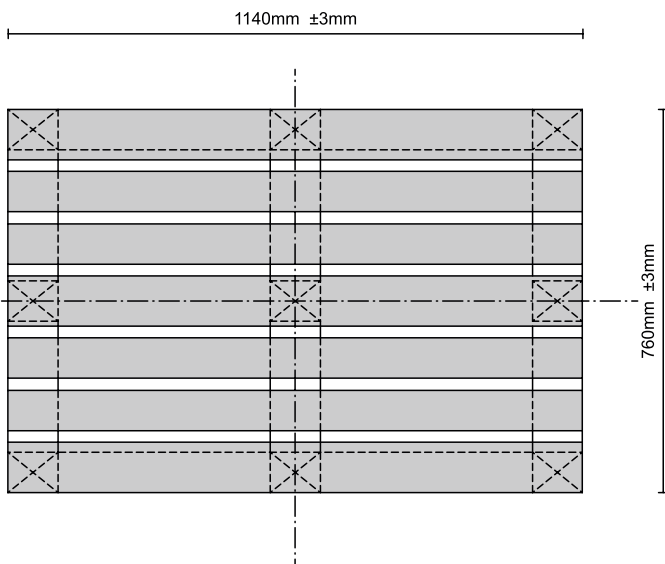

Daten

Länge: 760 mm
Breite: 1.140 mm
Höhe: 138 mm

IPPC Zeichen, Länder-Code, Registrierungsnummer der zuständigen Pflanzenschutzbehörde, hitzebehandelt (Heat Treatment) auf dem linken Eckklotz.

CP5
095-8-01

CP-Typenbezeichnung (Lizenznummer-Jahr-Monat) auf dem Mittelklotz

Handling

4-seitige Befahrbarkeit und eine hohe Qualität ermöglichen eine effektive Handhabung bei Produktion, Lagerung und Transport in der gesamten Supply Chain. Kompatibel mit allen (gängigen) Standardladungsträgern, Flurförderzeugen und Lagersystemen. Verwendung: Als Containerpalette; für Kartons, Kisten.

Draufsicht

1.140 mm Seite

760 mm Seite