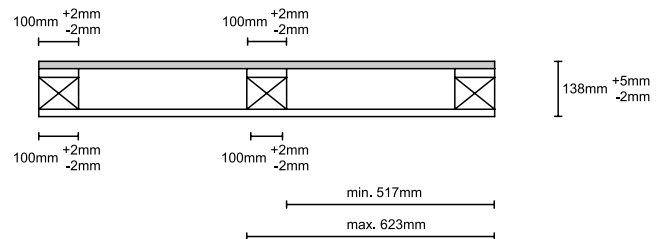

Daten

Länge: 760 mm
Breite: 1.140 mm
Höhe: 138 mm

IPPC Zeichen, Länder-Code, Registrierungsnummer der zuständigen Pflanzenschutzbehörde, hitzebehandelt (Heat Treatment) auf dem linken Eckklotz.

CP5
095-8-01

CP-Typenbezeichnung (Lizenznummer-Jahr-Monat) auf dem Mittelklotz

Handling

4-seitige Befahrbarkeit und eine hohe Qualität ermöglichen eine effektive Handhabung bei Produktion, Lagerung und Transport in der gesamten Supply Chain. Kompatibel mit allen (gängigen) Standardladungsträgern, Flurförderzeugen und Lagersystemen. Verwendung: Als Containerpalette; für Kartons, Kisten.

Draufsicht

1.140 mm Seite

760 mm Seite