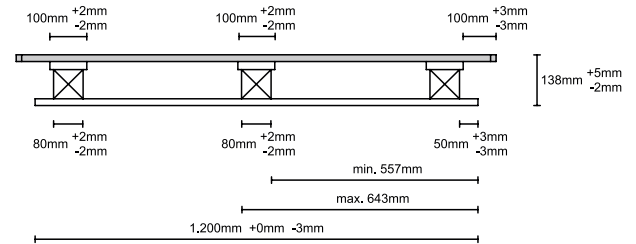

## Daten

**Länge:** 1.100 mm  
**Breite:** 1.300 mm  
**Höhe:** 138 mm

IPPC Zeichen, Länder-Code, Registrierungsnummer der zuständigen Pflanzenschutzbehörde, hitzebehandelt (Heat Treatment) auf dem linken Eckklotz.

### 1.300 mm Seite

### 1.100 mm Seite