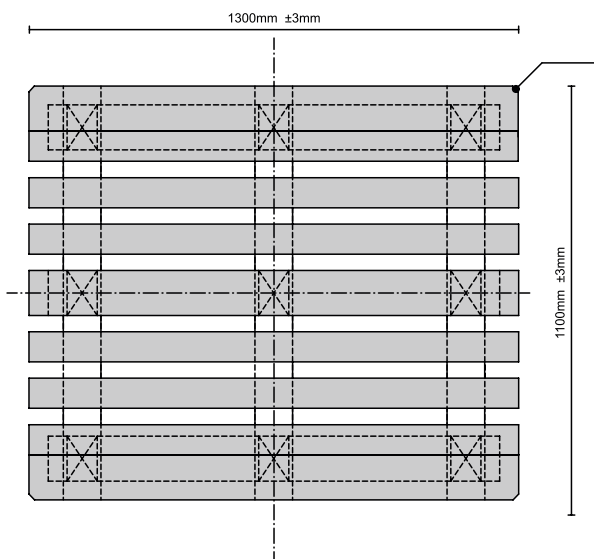

## Daten

**Länge:** 1.100 mm  
**Breite:** 1.300 mm  
**Höhe:** 138 mm

IPPC Zeichen, Länder-Code, Registrierungsnummer der zuständigen Pflanzenschutzbehörde, hitzebehandelt (Heat Treatment) auf dem linken Eckklotz.

## Handling

4-seitige Befahrbarkeit und eine hohe Qualität ermöglichen eine effektive Handhabung bei Produktion, Lagerung und Transport in der gesamten Supply Chain. Kompatibel mit allen (gängigen) Standardladungsträgern, Flurförderzeugen und Lagersystemen. Verwendung: Hauptsächlich für Sackware.

### 1.300 mm Seite

### 1.100 mm Seite