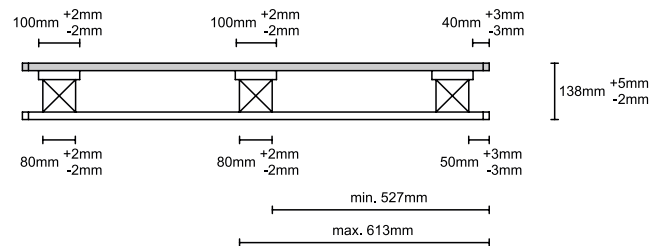

Daten

Länge: 1.140 mm
Breite: 1.140 mm
Höhe: 138 mm

IPPC Zeichen, Länder-Code, Registrierungsnummer der zuständigen Pflanzenschutzbehörde, hitzebehandelt (Heat Treatment) auf dem linken Eckklotz.

CP3
095-8-01

CP-Typenbezeichnung (Lizenznummer-Jahr-Monat) auf dem Mittelklotz

Handling

4-seitige Befahrbarkeit und eine hohe Qualität ermöglichen eine effektive Handhabung bei Produktion, Lagerung und Transport in der gesamten Supply Chain. Kompatibel mit allen (gängigen) Standardladungsträgern, Flurförderzeugen und Lagersystemen. Verwendung: Als Containerpalette; für Fässer, Oktabsins.

Draufsicht

1.140 mm Seite

1.140 mm Seite