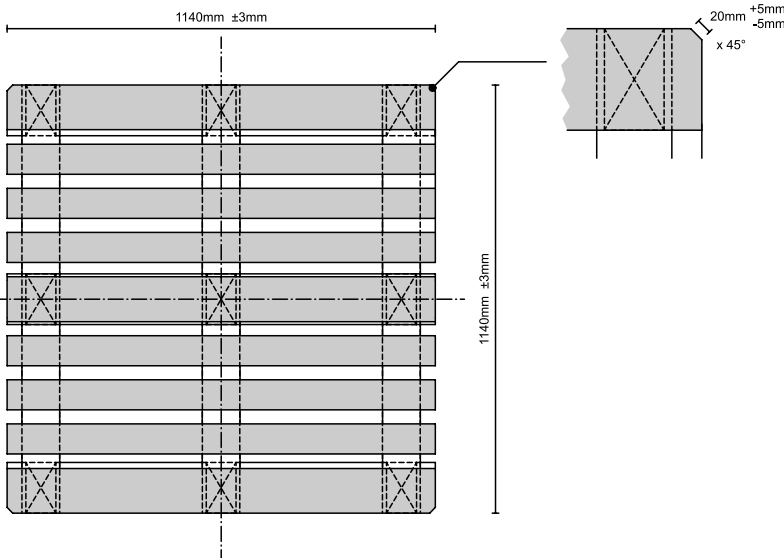

Daten

Länge: 1.140 mm
Breite: 1.140 mm
Höhe: 138 mm

IPPC Zeichen, Länder-Code, Registrierungsnummer der zuständigen Pflanzenschutzbehörde, hitzebehandelt (Heat Treatment) auf dem linken Eckklotz.

CP3
095-8-01

CP-Typenbezeichnung (Lizenznummer-Jahr-Monat) auf dem Mittelklotz

Handling

4-seitige Befahrbarkeit und eine hohe Qualität ermöglichen eine effektive Handhabung bei Produktion, Lagerung und Transport in der gesamten Supply Chain. Kompatibel mit allen (gängigen) Standardladungsträgern, Flurförderzeugen und Lagersystemen. Verwendung: Als Containerpalette; für Fässer, Oktabsins.

Draufsicht

1.140 mm Seite

1.140 mm Seite