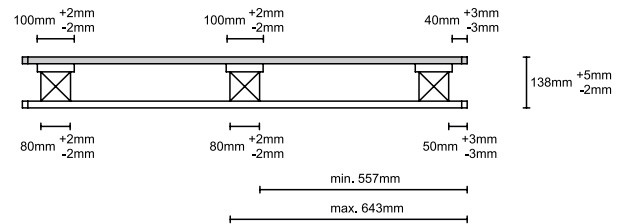

Daten

Länge: 1.000 mm
Breite: 1.200 mm
Höhe: 138 mm

IPPC Zeichen, Länder-Code, Registrierungsnummer der zuständigen Pflanzenschutzbehörde, hitzebehandelt (Heat Treatment) auf dem linken Eckklotz.

CP1
095-8-01

CP-Typenbezeichnung (Lizenznummer-Jahr-Monat) auf dem Mittelklotz

Handling

4-seitige Befahrbarkeit und eine hohe Qualität ermöglichen eine effektive Handhabung bei Produktion, Lagerung und Transport in der gesamten Supply Chain. Kompatibel mit allen (gängigen) Standardladungsträgern, Flurförderzeugen und Lagersystemen. Verwendung: Hauptsächlich für Sackware, Boxen und Kartons.

Draufsicht

1.200 mm Seite

1.000 mm Seite