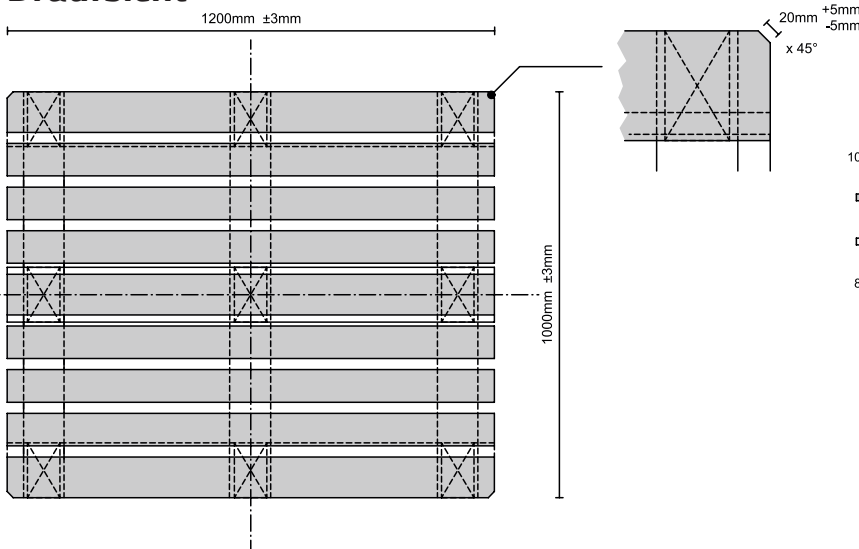

Daten

Länge: 1.000 mm
Breite: 1.200 mm
Höhe: 138 mm

IPPC Zeichen, Länder-Code, Registrierungsnummer der zuständigen Pflanzenschutzbehörde, hitzebehandelt (Heat Treatment) auf dem linken Eckklotz.

CP1
095-8-01

CP-Typenbezeichnung (Lizenznummer-Jahr-Monat) auf dem Mittelklotz

Handling

4-seitige Befahrbarkeit und eine hohe Qualität ermöglichen eine effektive Handhabung bei Produktion, Lagerung und Transport in der gesamten Supply Chain. Kompatibel mit allen (gängigen) Standardladungsträgern, Flurförderzeugen und Lagersystemen. Verwendung: Hauptsächlich für Sackware, Boxen und Kartons.

Draufsicht

1.200 mm Seite

1.000 mm Seite