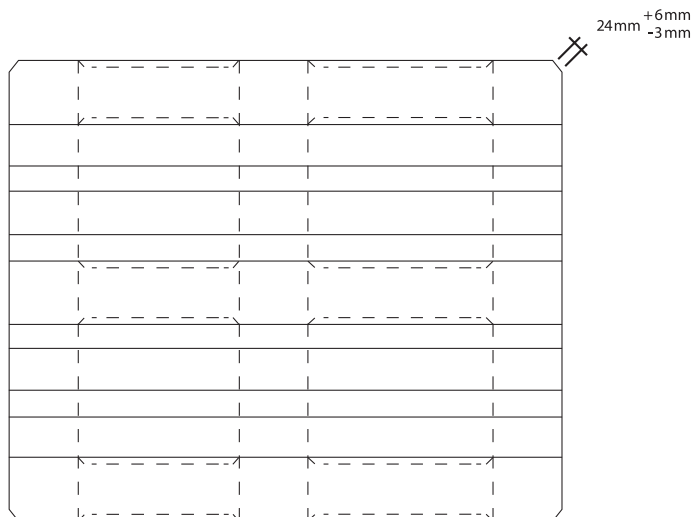

Daten

Länge: 1.000 mm
Breite: 1.200 mm
Höhe: 144 mm
Gewicht: ca. 30 kg
Tragfähigkeit: 1.500 kg

Kennzeichnungen

IPPC Zeichen, Länder-Code, Registriernummer der zuständigen Pflanzenschutzbehörde, Hitzebehandelt (Heat Treatment), Lizenznummer-Jahr-Monat auf Mittelklotz

Handling

4-seitige Befahrbarkeit und beidseitig gefaste Bodenbretter ermöglichen eine hocheffektive Handhabung bei Produktion, Lagerung und Transport in der gesamten Supply Chain. Kompatibel mit allen (gängigen) Standardladungs-trägern, Flurförderzeugen und Lager-systemen.

Draufsicht

1.000 mm Seite

1.200 mm Seite