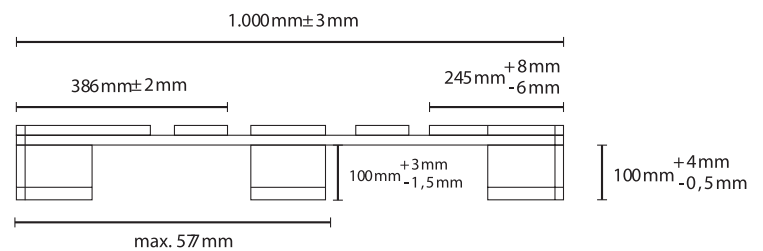

Daten

Länge: 1.000 mm
Breite: 1.200 mm
Höhe: 144 mm
Gewicht: ca. 30 kg
Tragfähigkeit: 1.500 kg

Kennzeichnungen

IPPC Zeichen, Länder-Code, Registriernummer der zuständigen Pflanzenschutzbehörde, Hitzebehandelt (Heat Treatment), Lizenznummer-Jahr-Monat auf Mittelklotz

Handling

4-seitige Befahrbarkeit und beidseitig gefaste Bodenbretter ermöglichen eine hocheffektive Handhabung bei Produktion, Lagerung und Transport in der gesamten Supply Chain. Kompatibel mit allen (gängigen) Standardladungs-trägern, Flurförderzeugen und Lager-systemen.

Draufsicht

1.000 mm Seite

1.200 mm Seite