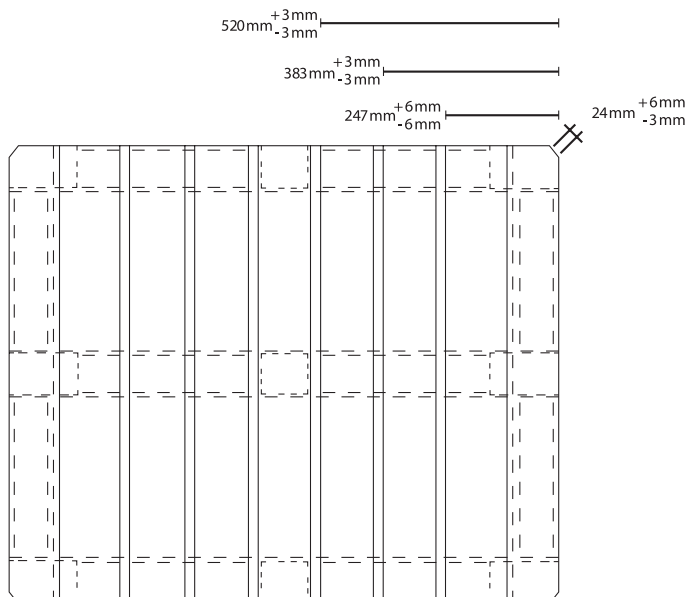

Daten

Länge: 1.200 mm
Breite: 1.000 mm
Höhe: 162 mm
Gewicht: ca. 35 kg
Tragfähigkeit: 1.250 kg

Kennzeichnungen

IPPC Zeichen, Länder-Code, Registriernummer der zuständigen Pflanzenschutzbehörde, Hitzebehandelt (Heat Treatment), Lizenznummer-Jahr-Monat auf Mittelklotz

Handling

4-seitige Befahrbarkeit und beidseitig gefaste Bodenbretter ermöglichen eine hocheffektive Handhabung bei Produktion, Lagerung und Transport in der gesamten Supply Chain. Kompatibel mit allen (gängigen) Standardladungsträgern, Flurförderzeugen und Lager-systemen.

Draufsicht

1.000 mm Seite

1.200 mm Seite