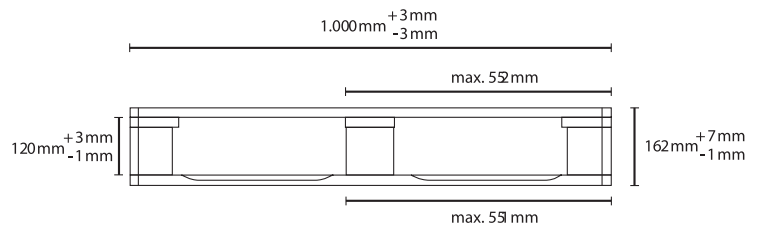

Daten

Länge: 1.200 mm
Breite: 1.000 mm
Höhe: 162 mm
Gewicht: ca. 35 kg
Tragfähigkeit: 1.250 kg

Kennzeichnungen

IPPC Zeichen, Länder-Code, Registriernummer der zuständigen Pflanzenschutzbehörde, Hitzebehandelt (Heat Treatment), Lizenznummer-Jahr-Monat auf Mittelklotz

Handling

4-seitige Befahrbarkeit und beidseitig gefaste Bodenbretter ermöglichen eine hocheffektive Handhabung bei Produktion, Lagerung und Transport in der gesamten Supply Chain. Kompatibel mit allen (gängigen) Standardladungsträgern, Flurförderzeugen und Lager-systemen.

Draufsicht

1.000 mm Seite

1.200 mm Seite