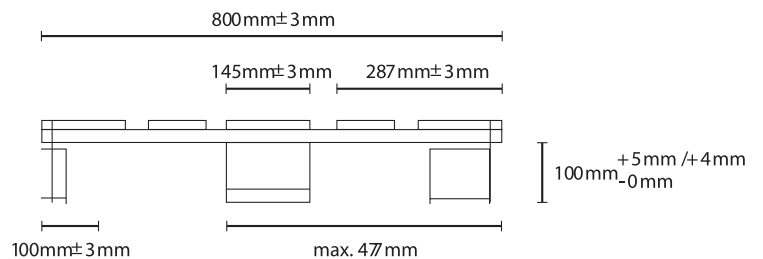

Daten

Länge: 800 mm
Breite: 1.200 mm
Höhe: 144 mm
Gewicht: ca. 25 kg
Tragfähigkeit: 1.500 kg

Kennzeichnungen

IPPC Zeichen, Länder-Code, Registriernummer der zuständigen Pflanzenschutzbehörde, Hitzebehandelt (Heat Treatment), Lizenznummer-Jahr-Monat auf Mittelklotz

Handling

4-seitige Befahrbarkeit und beidseitig gefaste Bodenbretter ermöglichen eine hocheffektive Handhabung bei Produktion, Lagerung und Transport in der gesamten Supply Chain. Kompatibel mit allen (gängigen) Standardladungs-trägern, Flurförderzeugen und Lager-systemen.

Draufsicht

800 mm Seite

1.200 mm Seite