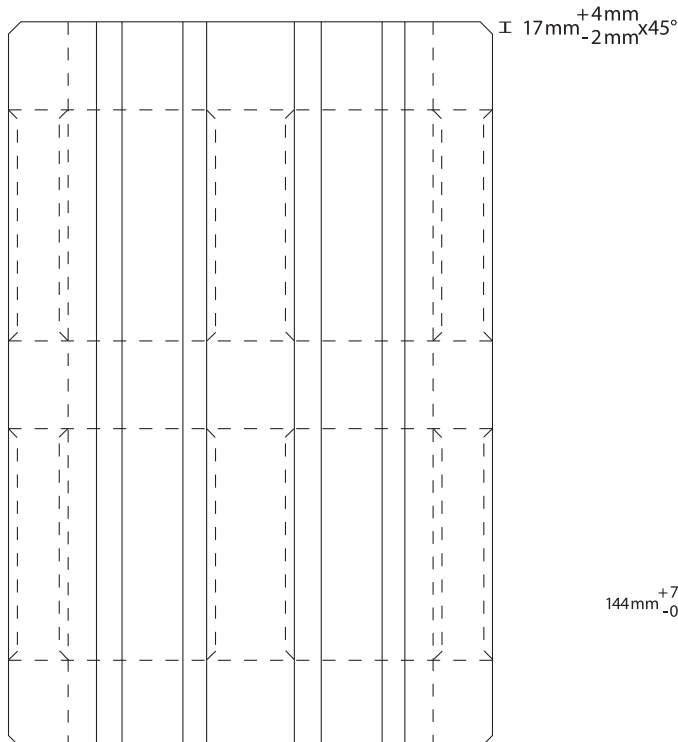

Daten

Länge: 800 mm
Breite: 1.200 mm
Höhe: 144 mm
Gewicht: ca. 25 kg
Tragfähigkeit: 1.500 kg

Kennzeichnungen

IPPC Zeichen, Länder-Code, Registriernummer der zuständigen Pflanzenschutzbehörde, Hitzebehandelt (Heat Treatment), Lizenznummer-Jahr-Monat auf Mittelklotz

Handling

4-seitige Befahrbarkeit und beidseitig gefaste Bodenbretter ermöglichen eine hocheffektive Handhabung bei Produktion, Lagerung und Transport in der gesamten Supply Chain. Kompatibel mit allen (gängigen) Standardladungs-trägern, Flurförderzeugen und Lager-systemen.

Draufsicht

800 mm Seite

1.200 mm Seite