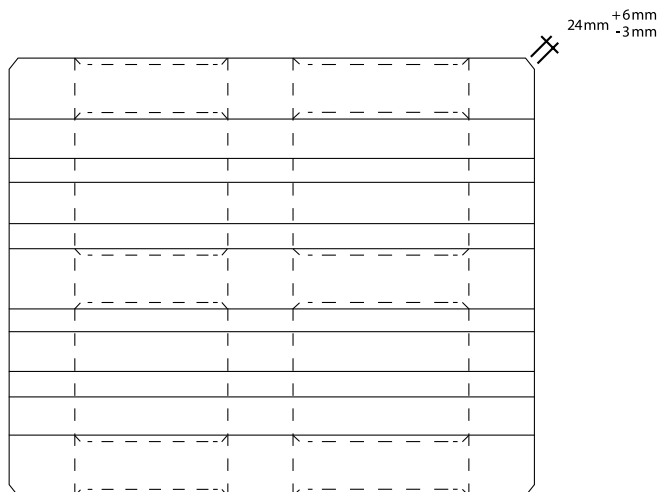

Daten

Länge: 1.000 mm
Breite: 1.200 mm
Höhe: 144 mm
Gewicht: ca. 30 kg
Tragfähigkeit: 1.500 kg

Kennzeichnungen

IPPC Zeichen, Länder-Code, Registriernummer der zuständigen Pflanzenschutzbehörde, Hitzebehandelt (Heat Treatment), Lizenznummer-Jahr-Monat auf Mittelklotz.

Handling

4-seitige Befahrbarkeit und beidseitig gefaste Bodenbretter ermöglichen eine hocheffektive Handhabung bei Produktion, Lagerung und Transport in der gesamten Supply Chain. Kompatibel mit allen (gängigen) Standardladungs-trägern, Flurförderzeugen und Lagersystemen.

Draufsicht

1.000 mm Seite

1.200 mm Seite