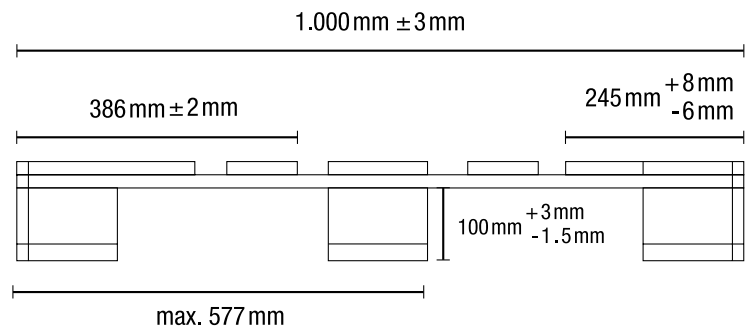

Daten

Länge: 1.000 mm
Breite: 1.200 mm
Höhe: 144 mm
Gewicht: ca. 30 kg
Tragfähigkeit: 1.500 kg

Kennzeichnungen

IPPC Zeichen, Länder-Code, Registriernummer der zuständigen Pflanzenschutzbehörde, Hitzebehandelt (Heat Treatment), Lizenznummer-Jahr-Monat auf Mittelklotz.

Handling

4-seitige Befahrbarkeit und beidseitig gefaste Bodenbretter ermöglichen eine hocheffektive Handhabung bei Produktion, Lagerung und Transport in der gesamten Supply Chain. Kompatibel mit allen (gängigen) Standardladungs-trägern, Flurförderzeugen und Lagersystemen.

Draufsicht

1.000 mm Seite

1.200 mm Seite